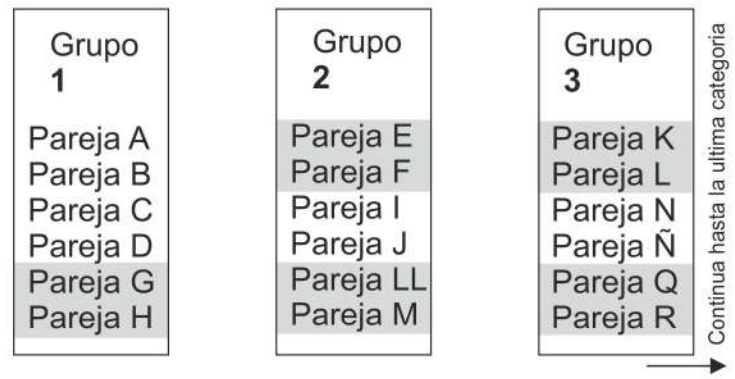

LA LIGA

GENERALIDADES

- > Liga de pádel que tiene, entre muchos objetivos, intentar que se jueguen la mayor cantidad de partidos entre parejas de nivel similar, por ello; esta en continua evolución, con ascensos y descensos en todas sus fases.
- > Categorías: ORO, PLATA y BRONCE (y sub-divisiones) en masculino, femenino y mixto.
- > 2 fases de juego + Final Six, 4,5 meses de competición, con tiempos amplios para la disputa de los partidos y recuperaciones, la organización te establece los partidos, las semanas de juego, de descanso y de recuperación. Semana santa descanso (ver calendario). 11 partidos asegurados como mínimo y 13 como máximo.
- > + de 10000 euros en premios
- > Distintos clubes para jugar.
- > SEGURO MEDICO INCLUIDO - Liga (por parejas), que cumple con el Decreto ley 15/2016 JCyL.
- > Una categoría 28 € / segunda cat. +8 €
- > Welcome Pack
- > ÚNICA LIGA BENÉFICA DE LA CIUDAD, en la cual ayudas con tu inscripción y con el alquiler de las pistas.
- > Zona personal / web / app, resultados y clasificaciones en tiempo real.
- > AMPLIA cobertura a través del grupo El Mundo - Diario de Valladolid y sus entidades en prensa escrita, on line, radio y televisión, redes sociales LPT y redes sociales de Contrapared.

FORMATO DE JUEGO

EJEMPLO ASCENSOS Y DESCENSOS

Al termino de la 1ra. fase

Al Inicio de la 2da. fase

FINAL SIX

ejemplo de ascensos y descensos y ordenación en cuadro final.

Al termino de la 2da. fase