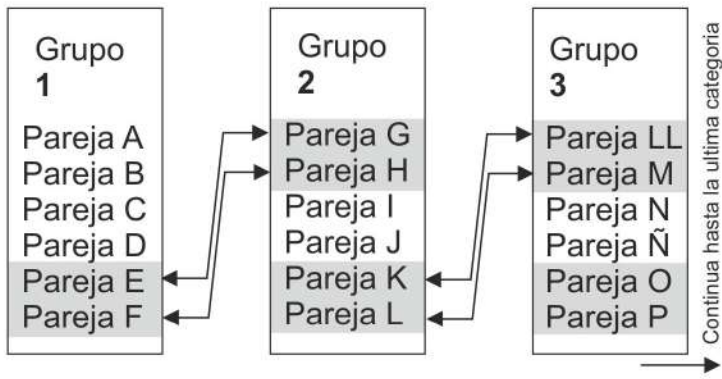

LA LIGA

GENERALIDADES

- > Liga de pádel que tiene, entre muchos objetivos, intentar que se jueguen la mayor cantidad de partidos entre parejas de nivel similar, por ello; esta en continua evolución, con ascensos y descensos en todas sus fases.
- > Categorías: ORO, PLATA y BRONCE (y sub-divisiones) en masculino, femenino y mixto.
- > 2 fases de juego + Final Six, 4,5 meses de competición, con tiempos amplios para la disputa de los partidos y recuperaciones, la organización te establece los partidos, las semanas de juego, de descanso y de recuperación. Semana santa descanso (ver calendario). 11 partidos asegurados como mínimo y 13 como máximo.
- > + de 10000 euros en premios
- > Distintos clubes para jugar.
- > SEGURO MEDICO INCLUIDO - Liga (por parejas), que cumple con el Decreto ley 15/2016 JCyL.
- > Una categoría 28 € / segunda cat. +8 €
- > Welcome Pack
- > ÚNICA LIGA BENÉFICA DE LA CIUDAD, en la cual ayudas con tu inscripción y con el alquiler de las pistas.
- > Zona personal / web / app, resultados y clasificaciones en tiempo real.
- > AMPLIA cobertura a través del grupo El Mundo - Diario de Valladolid y sus entidades en prensa escrita, on line, radio y televisión, redes sociales LPT y redes sociales de Contrapared.

FORMATO DE JUEGO

EJEMPLO ASCENSOS Y DESCENSOS

Al termino de la 1ra. fase

Al Inicio de la 2da. fase

FINAL SIX

ejemplo de ascensos y descensos y ordenación en cuadro final.

Al termino de la 2da. fase